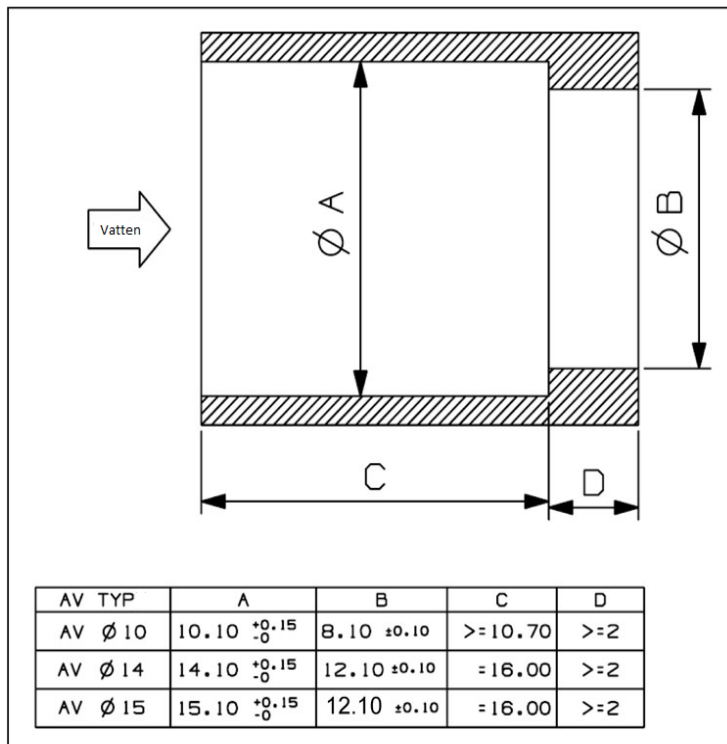

Eurofix backventiler monteras i blandare, rör, ventiler m m för att effektivt hindra retur av vattnet.

Kan levereras även med konstantflödesventil
Finns i dimensioner 10, 14, 15 mm och i flöden 7, 8, 9 l/min
Typgodkända i flera länder; WRAS, ACS, NF, KIWA, LGA, DVGW, CSA, NSF61

Max arb temp: 65°C
Temp toppar max: 90°C

	Typ	l/min	Art nr
Backventil DN10	AV10		AF1750021
Backventil DN14	AV14		AF1750004
Backventil DN14	AV14/8	8	AF1750005
Backventil DN14	AV14/9	9	AF1750011
Backventil DN15	AV15		AF1750001
Backventil DN15	AV15/7	7	AF1750003
Backventil DN15	AV15/8	8	AF1750002
Backventil DN15	AV15/9	9	AF1750013

DN10

DN14

DN14/8

N14/9

DN15

DN15/7

DN15/8

DN15/9